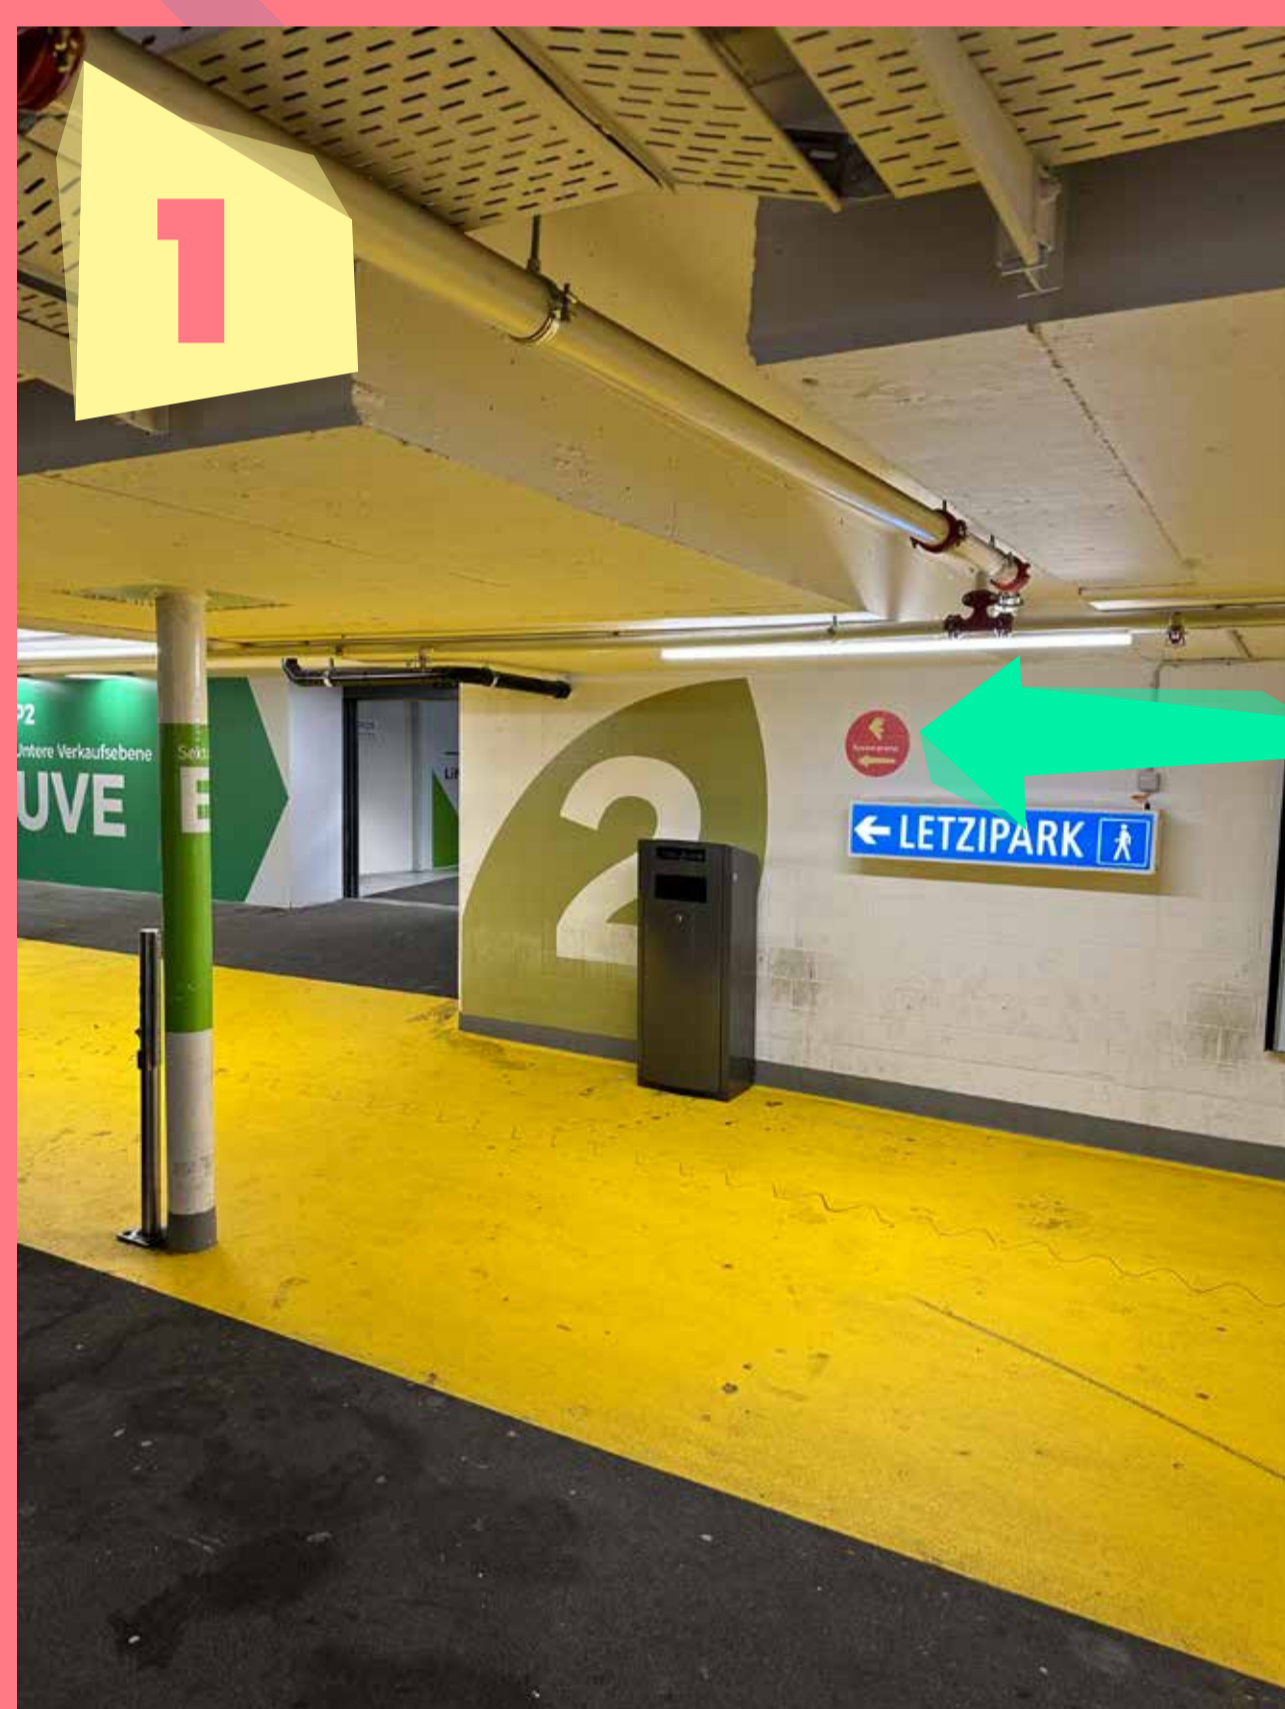

Wegbeschreibung fusion arena

Der zuerst beschriebene Eingang ist immer offen, auch ausserhalb der Öffnungszeiten des Einkaufszentrum. Der Zugang im Einkaufszentrum ist nur Montag bis Samstag 8:00 – 20:00 zugänglich.

Links

Verwenden Sie die Google und Apple Kartensymbole, um die Links der Fotos auf Ihrem Handy zu öffnen, damit Sie Ihren Weg besser finden.

 Google Maps

 Apple Maps

Haupteingang Letzipark

Folge den runden Wegweisern in rot/gelb

Im Parkhaus

Parke im P2 und folge den Wegweisern in rot/gelb

Vom Bus Letzipark kommend

Gehe in Richtung Letzipark, du siehst uns direkt rechts.

Im Letzipark Mo-Sa 8:00 – 20:00

Gehe ins P5 / Obere Verkaufsebene mit dem Lift, anschliessend gehst du durch die Schiebetüren ins Einkaufszentrum und siehst direkt vor dir ein grosser Banner mit dem Wegweiser zu uns. Auch dieser Eingang ist nicht rollstuhlgängig. Es folgt eine kürzere Treppe.